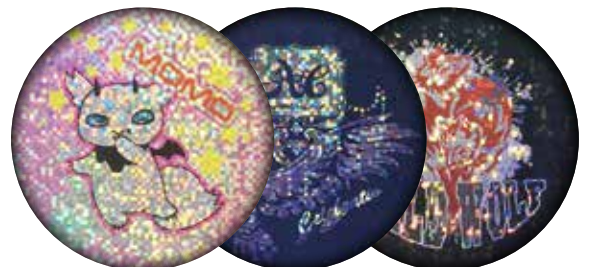

ライバルと 差がつくのは、 こんな缶バッジ!!

蛍光カラー、ラメ、ホログラム…
普通の缶バッジでは
物足りないあなたに!

蛍光カラー缶バッジ

強烈にインパクトのある缶バッジといえばこれ!

ラメ缶バッジ

キャラクターが映えるキラキララメもおススメ!

ご希望の色・かたち・サイズでOEM生産。完全オリジナルつくります。

サンワ HP はこちらから